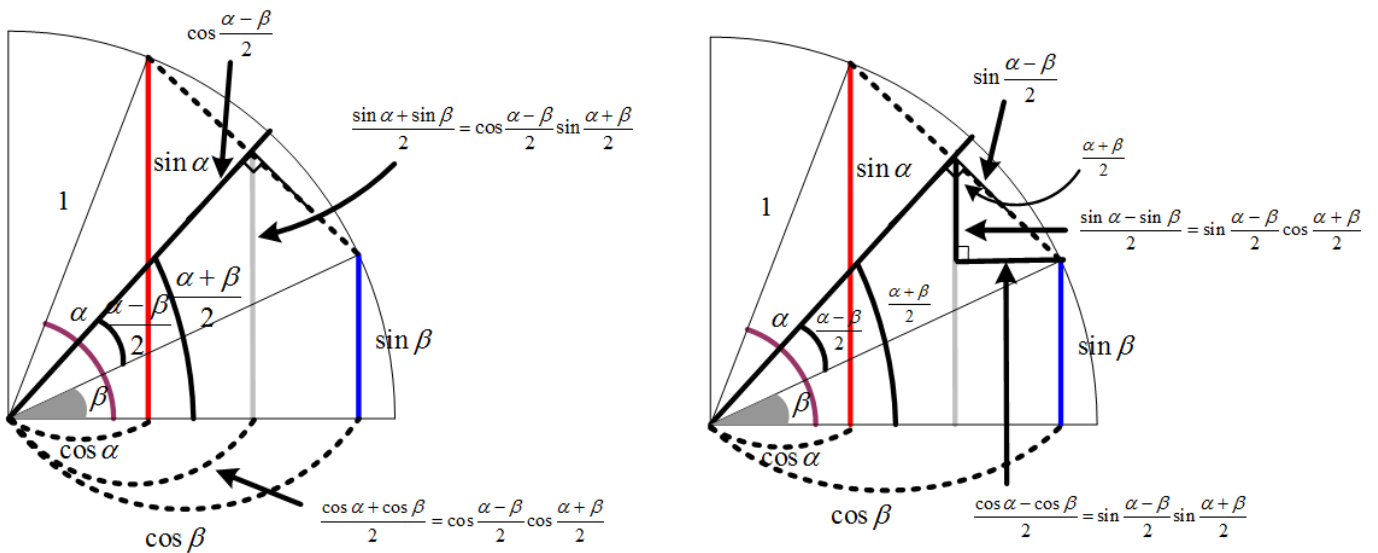

和差化積之無言的證明

bee*

104.10.20 ~ 104.10.20

數學的唯一特徵 —— 美妙。

1. 圖解真美

*bee 美麗之家: <http://www2.chsh.chc.edu.tw/bee>